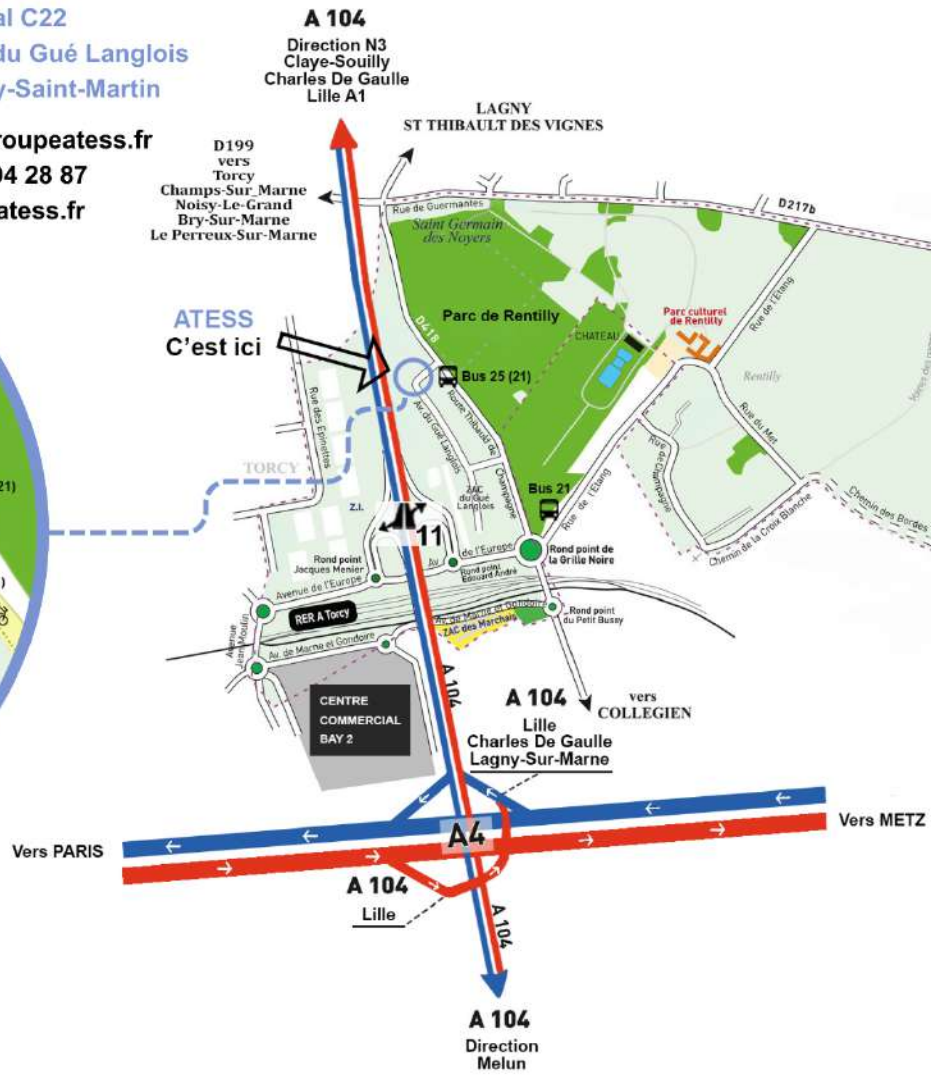

### Venir en transports en commun :

**RER A** Marne-la-Vallée Chessy <-> Saint-Germain-En-Laye / Poissy / Cergy Le Haut, arrêt Torcy (1,6 km)

**Bus 25** Gare de Torcy <-> Gare de Lagny Thorigny, arrêt Gué Langlois (350 m)

**Bus 21** Gare de Torcy <-> Gare de Lagny Thorigny :

Arrêt Gué Langlois (350 m) (*non desservi en période de vacances scolaires*)

Arrêt Rond point de Collégien (650 m)

### Venir en voiture :

Depuis l'A4, de Paris ou Province :

- Direction A104 - Centre commercial régional Bay 2
- Sortie N°11 Collégien Centre
- Au rond-point, prendre à gauche sur Av de l'Europe
- Au 2e rond-point, prendre rte Thibault de Champagne / D418
- Tourner à gauche sur Av du Gué Langlois

Depuis l'A1 :

- Direction Marne-la-Vallée A104
- Sortie N°11 Torcy / Collégien Centre
- Au rond-point, prendre à gauche sur Av de l'Europe
- Au 2e rond-point, continuer sur Av de l'Europe
- Au 3e rond-point, prendre rte Thibault de Champagne / D418
- Tourner à gauche sur Av du Gué Langlois